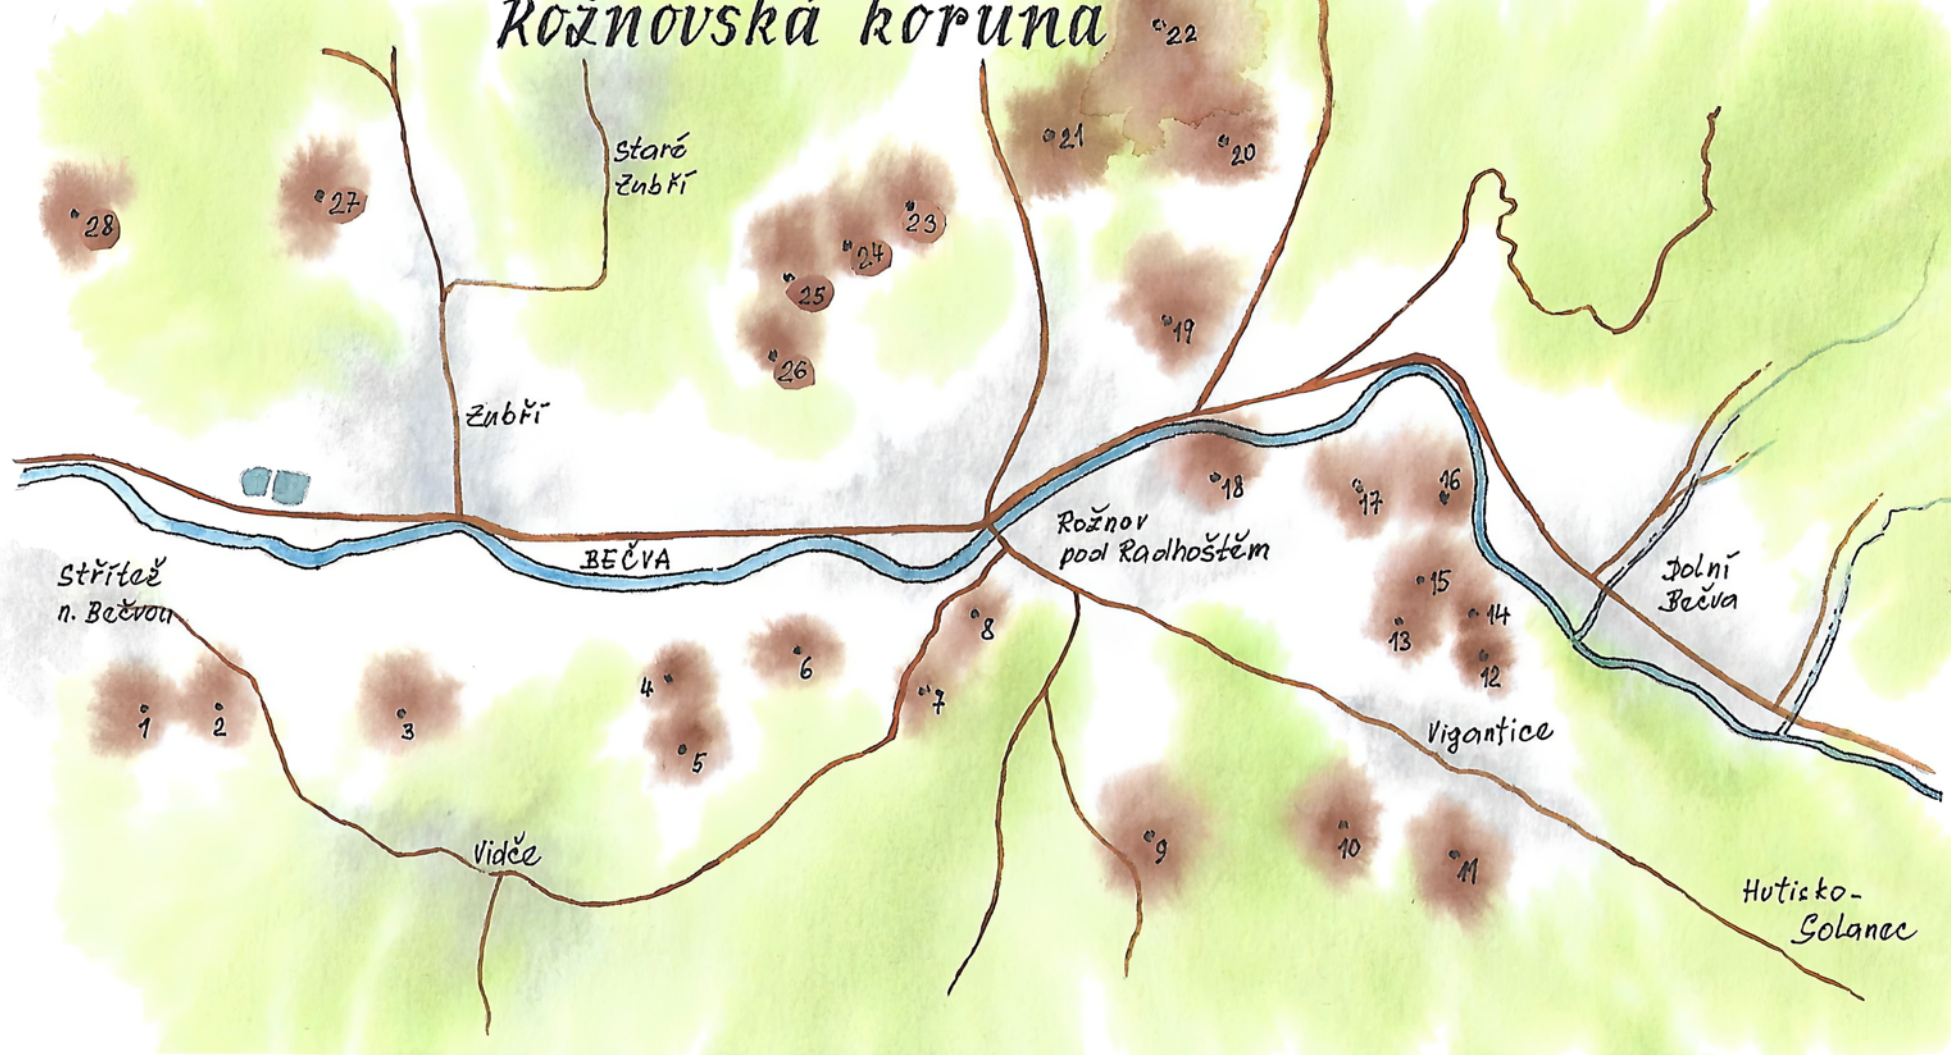

Rožnovská koruna

1. Hostýn - 416 m n. m.
2. Drololec - 384 m n. m.
3. Úlehle - 466 m n. m.
4. Háje - 475 m n. m.
5. Vápenka - 523 m n. m.
6. Hradisko - 522 m n. m.
7. Láň - 435 m n. m.

8. Kozáček - 429 m n. m.
9. Rysová hora - 554 m n. m.
10. Nepojmenovaný vrchol - 460 m n. m.
11. Nepojmenovaný vrchol - 447 m n. m.
12. Vysoká - 546 m n. m.
13. Nepojmenovaný vrchol - 495 m n. m.
14. Dlouhá východ - 526 m n. m.

15. Dlouhá západ - 521 m n. m.
16. Ostrý - 501 m n. m.
17. Klázev - 490 m n. m.
18. Karlův kopec - 480 m n. m.
19. Kozinec - 475 m n. m.
20. Čácaholcov - 558 m n. m.
21. Čácaholůvek - 526 m n. m.

22. Myší hora - 725 m n. m.
23. Lázeň - 547 m n. m.
24. Velká hora - 502 m n. m.
25. Olšovský vrch - 507 m n. m.
26. Boří - 430 m n. m.
27. Lipůvka - 448 m n. m.
28. Pohor - 455 m n. m.