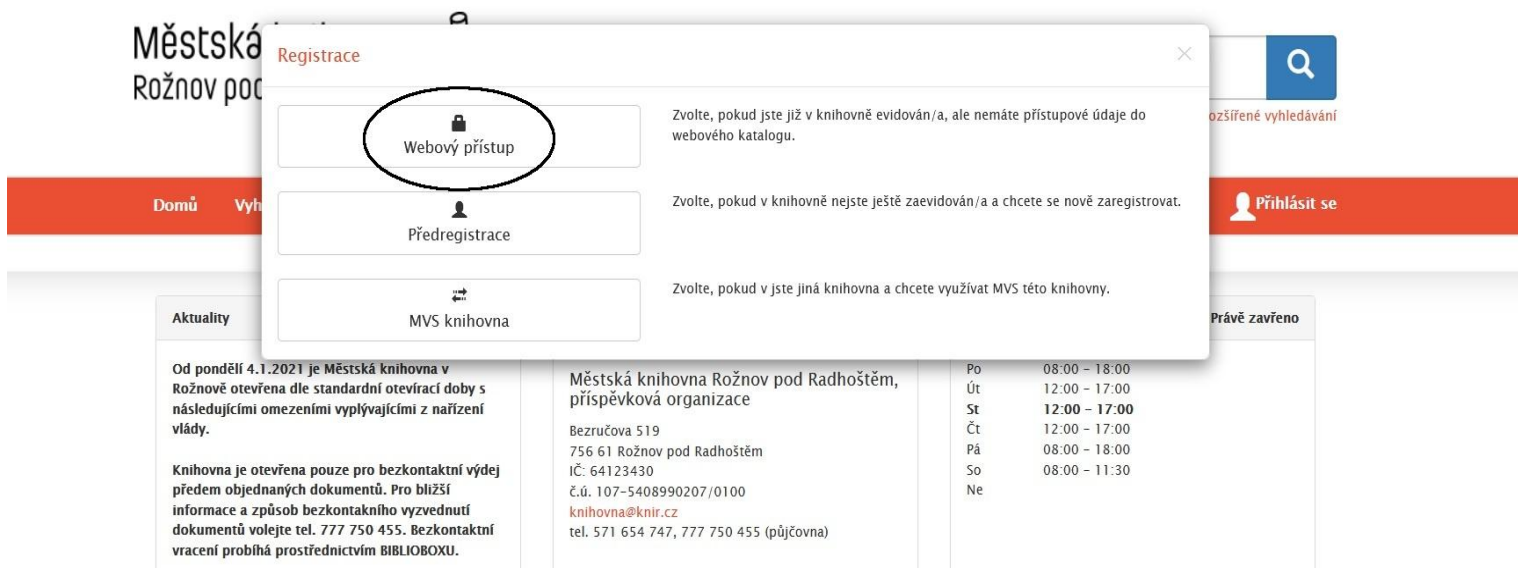

Právě zavřeno

Vlevo dole rozkliknout "nemám registraci".

Vlevo nahoře rozkliknout "webový přístup".

Zadejte ČÍSLO LEGITIMACE a PŘÍJMENÍ:

Registrace

Krok 1

Číslo legitimace
nebo čárový kód

Vaše příjmení