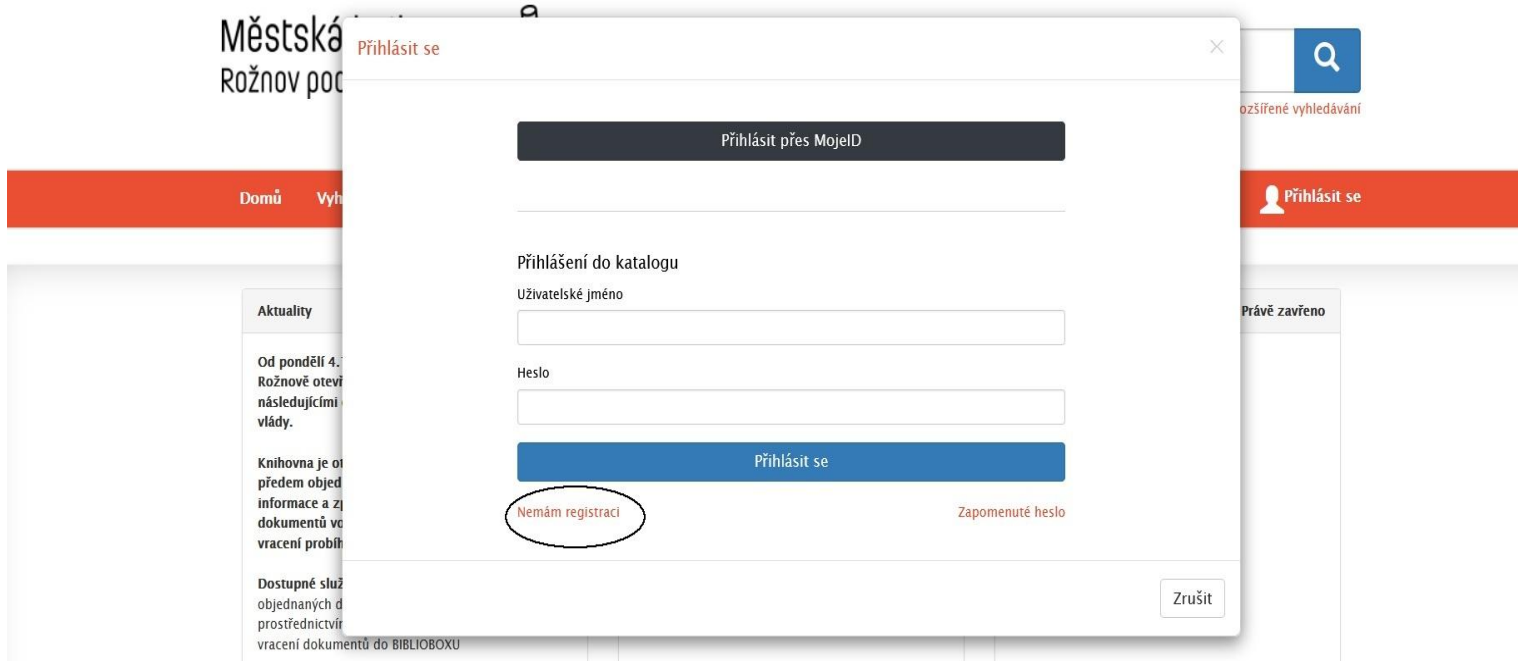

Dostupné služby: bezkontaktní vyzvednutí předem objednaných dokumentů (telefonicky, mailem, prostřednictvím čtenářských kont) a bezkontaktní vrácení dokumentů do BIBLIOBOXU

Kontakt

Městská knihovna Rožnov pod Radhoštěm, příspěvková organizace

Právě zavřeno

Vlevo dole rozkliknout "nemám registraci".

Vlevo nahoře rozkliknout "webový přístup".

Zadejte ČÍSLO LEGITIMACE a PŘÍJMENÍ:

Registrace

Krok 1

Číslo legitimace
nebo čárový kód

Vaše příjmení